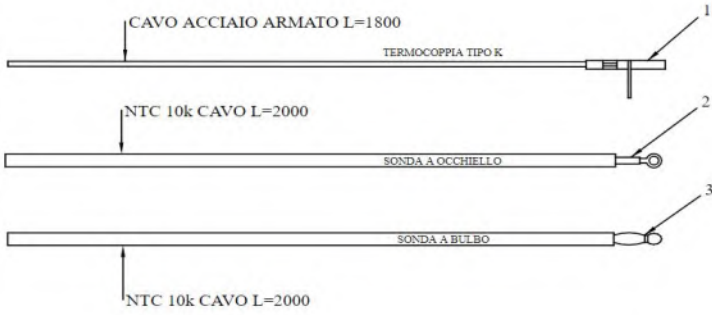

SCHEDE: N100- O100 - FUMIS ALPHA

www.micronovasrl.com
MOD. O100

www.micronovasrl.com
MOD. N100