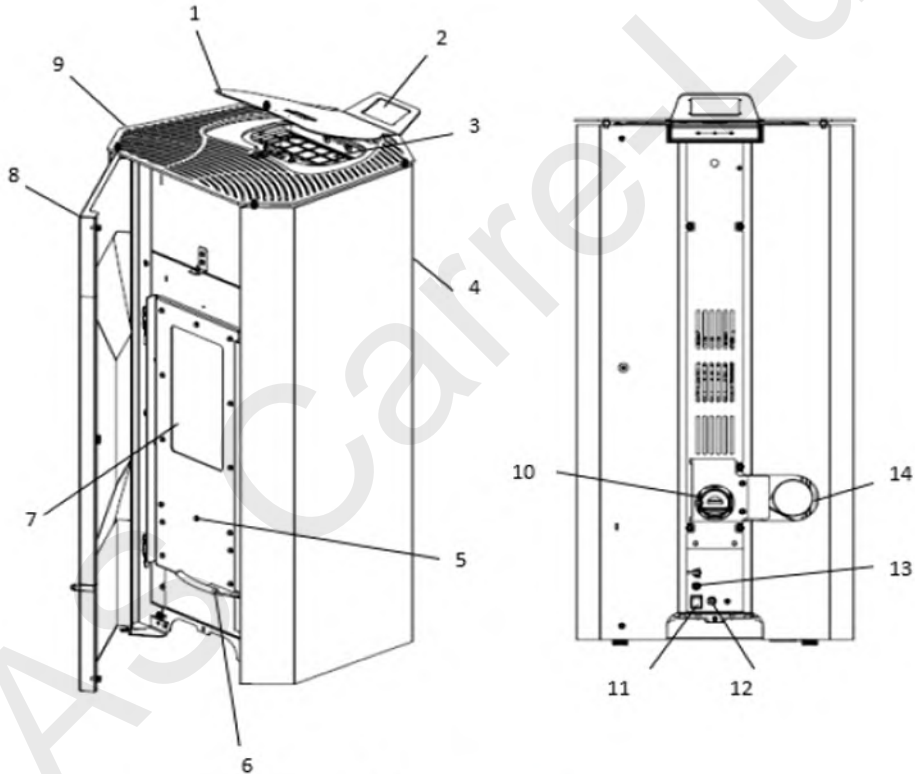

OPTION:
PORTE ESTHÉTIQUE VITRÉE

Nom appareil	n° art Godin	n° art Fournisseur	Libelle article	Position	Commentaire
RIGNAC (RC)	00001309269	895717970	FERMETURE POELE 895717970	1	
RIGNAC	00001309026	895731390	SONDE T°FUMÉES 895731390	1	attention version que sur le RIGNAC
RIGNAC (RC)	CPS10776	S10776	COUVERCLE	1	
RIGNAC (RC)	00001309316	895733880	BANDE EN FIBRE VERRE 895733880	2	
RIGNAC	00001309029	895726550	SONDE AVEC TROU 895726550	2	attention version que sur le RIGNAC
RIGNAC (RC)	00001309294	895702570	PIEDS APPUI 4 PIECES 895702570	3	
RIGNAC	00001309030	895727180	SONDE T°AMBIANT 895727180	3	attention version que sur le RIGNAC
RIGNAC (RC)	00001309315	895733770	GUIDE 895733770	4	
RIGNAC (RC)	CPS10906192	S10906	COTE DROIT BLANC	4	attention couleur
RIGNAC (RC)	CPS10906132	S10906	COTE DROIT BEIGE	4	attention couleur
RIGNAC (RC)	CPS10906191	S10906	COTE DROIT BRONZE	4	attention couleur
RIGNAC (RC)	CPS10906141	S10906	COTE DROIT ROUGE	4	attention couleur
RIGNAC (RC)	CPS10906142	S10906	COTE DROIT MARRON	4	attention couleur
RIGNAC (RC)					attention couleur
RIGNAC (RC)	CPS10906188	S10906	COTE DROIT GRIS PLATINE	4	attention couleur
RIGNAC (RC)	CPS10906133	S10906	COTE DROIT GRIS ALU	4	attention couleur
RIGNAC (RC)	CPS10907192	S10907	COTE GAUCHE BLANC	4	attention couleur
RIGNAC (RC)	CPS10907132	S10907	COTE GAUCHE BEIGE	4	attention couleur
RIGNAC (RC)	CPS10907191	S10907	COTE GAUCHE BRONZE	4	attention couleur
RIGNAC (RC)	CPS10907141	S10907	COTE GAUCHE ROUGE	4	attention couleur
RIGNAC (RC)	CPS10907142	S10907	COTE GAUCHE MARRON	4	attention couleur
RIGNAC (RC)	CPS10907143	S10907	COTE GAUCHE NOIR MAT	4	attention couleur
RIGNAC (RC)	CPS10907152	S10907	COTE GAUCHE NOIR METAL	4	attention couleur
	CPS10907188	S10907	COTE GAUCHE GRIS PLATINE	4	
RIGNAC (RC)					
RIGNAC (RC)	00001309329	895735820	GRILLE PROTECTION 895735820	5	
RIGNAC (RC)	00001309319	895734110	TIROIR CEND. COMPLET 895734110	6	
RIGNAC (RC)	00001309320	895734120	GRILLE PROTECT. 895734120	7	
RIGNAC (RC)	CPA10293	A10293	PORTE ESTHETIQUE	8	
RIGNAC (RC)	00001309321	895734130	DEFLECTEUR VERRE 895734130	9	
RIGNAC (RC)	CPS10908	S10908	DESSUS	9	
RIGNAC (RC)	00001309343	895742220	PTE FOYER (COMPLET) 895742220	10	
RIGNAC (RC)	00001309325	895734190	VITRE PORTE FOYER 895734190	11	
RIGNAC (RC)	00001309322	895734160	JOINT EN VERRE 5 MT 895734160	12	
	00001309323	895734170	JOINT EN VERRE 5MT 895734170	13	
RIGNAC (RC)					
RIGNAC (RC)	00001309317	895733890	BOND (2 pieces) 895733890	15	
RIGNAC (RC)	00001309345	895742540	POIGNEE 895742540	16	
RIGNAC (RC)	CPA10295	A10295	PORTE ESTHETIQUE VITREE	16	
RIGNAC (RC)	00001309326	895734200	CHASSIS INTERNE 895734200	17	
RIGNAC (RC)	00001309327	895734210	PORTE FOYER (chassis) 895734210	18	
RIGNAC (RC)	00001309346	895742550	PROFIL 895742550	19	
RIGNAC (RC)	00001309271	895734250	CHARNIERE SUP ET INF 895734250	20	
RIGNAC (RC)	00001309347	895742560	GRILLE 895742560	21	
RIGNAC (RC)	00001309270	895731980	POIGNEE COUVERCLE 895731980	22	
	00001309348	895742570	MONTANT 895742570	23	
RIGNAC (RC)	00001309314	895733580	PAROI FOND 895733580	101	
RIGNAC (RC)	00001309313	895733570	PAROI FOYER 895733570	102	
RIGNAC (RC)	00001309003	892607330	BRASIER 892607330	103	
RIGNAC (RC)	00001309293	895701100	JOINT FIBRE VERRE 6mm 895701100	104	
RIGNAC (RC)	00001309040	895737140	TABEAU 895737140	200	attention version
RIGNAC	00001309009	895732560	TABEAU COMMANDE 895732560	200	attention version
					remplacé par 00001309014 attention version 6 Kw
RIGNAC (RC)	00001309367	895752752	FICHE ALPHA 6kW 895752752	201	