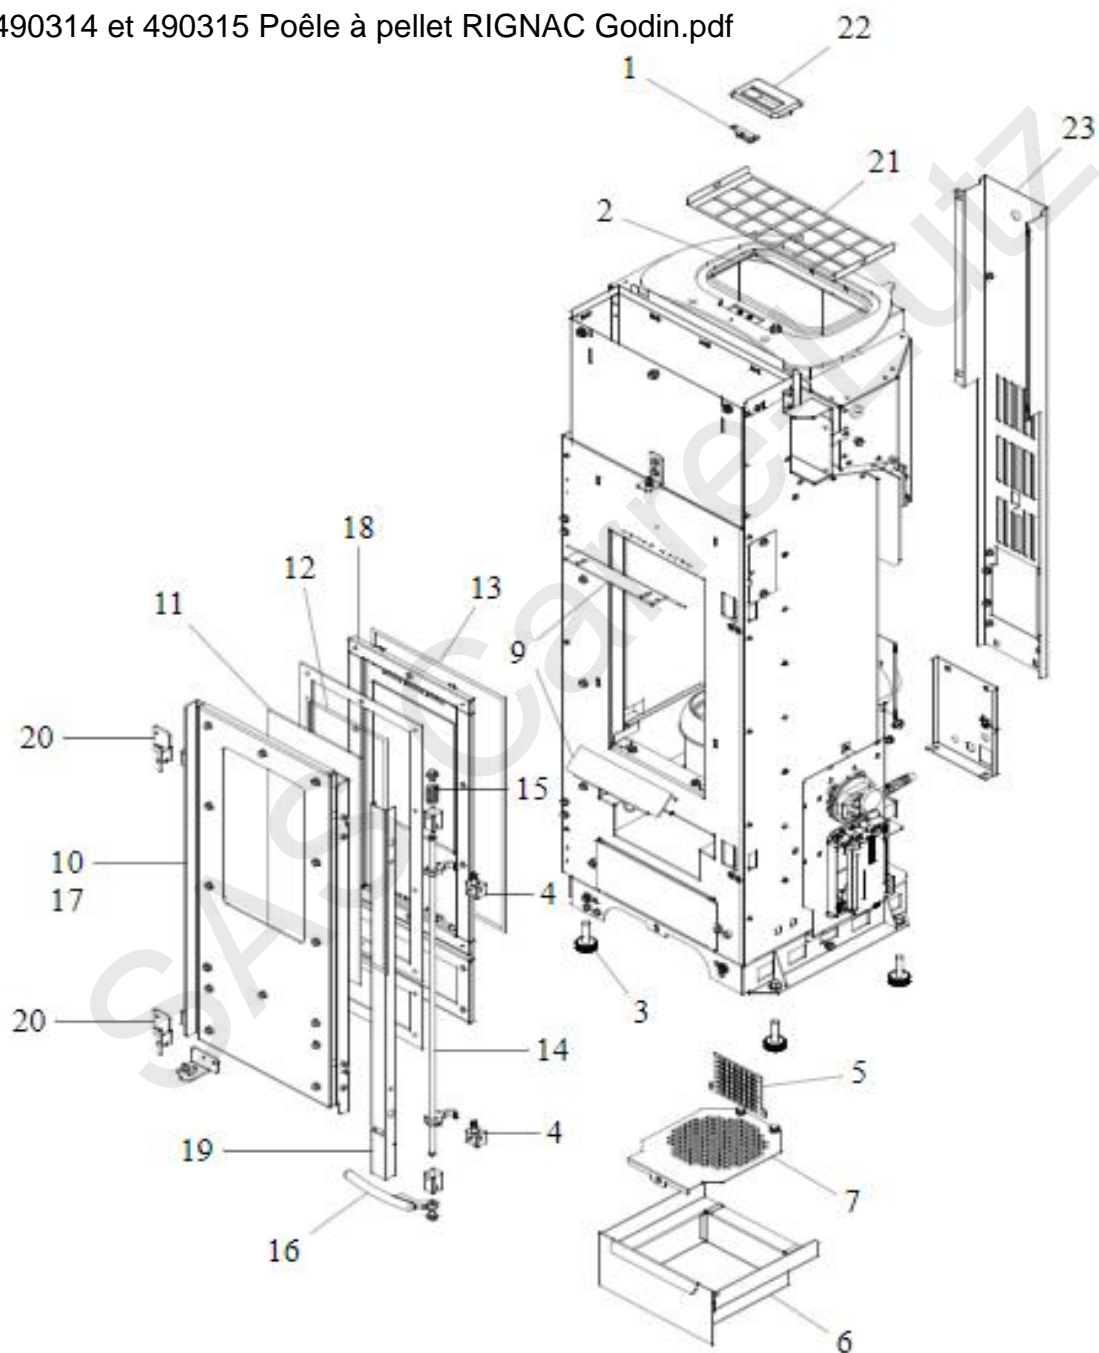

490314 et 490315 Poêle à pellet RIGNAC Godin.pdf